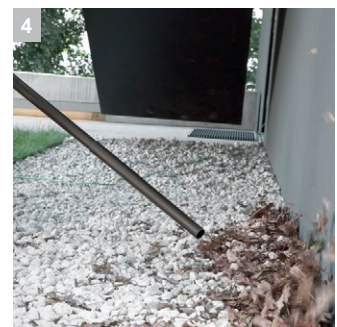

1 Специальный патронный фильтр

- Возможно убирать влажный и сухой мусор без замены фильтра.

2 Инновационная насадка для пола и всасывающий шланг

- Для уборки влажного или сухого мусора, мелкого или крупного.
- Для максимального удобства и комфорта при работе

3 Съёмная ручка

- Возможность присоединения насадок к всасывающему шлангу.
- Для легкой уборки даже в самых узких местах

4 Практичная функция выдува

- Функция выдува будет удобна там, где всасывание невозможно.
- Удаление мусора (например с гравийной дорожки).

Комплектация

Всасывающий шланг	м / мм	2 / 35	Автомобильная насадка	■
Съемная ручка		■	Функция выдува	■
Всасывающие трубки	шт. / м / мм	2 x 0,5 / 35 / Пластмасса / -	Парковочная позиция	■
Насадка для влажной и сухой уборки		2 резиновые и 2 щеточные вставки	Ударопрочная защита	■
Патронный фильтр		Standard	Хранение принадлежностей	■
Бумажный фильтр-пакет	шт.	1	Крюк для кабеля	■
Щелевая насадка		■		
Всасывающая трубка для грубого мусора	м / мм	-		
Всасывающая щетка с мягкой щетиной		■		
Всасывающая щетка с жесткой щетиной		■		
Удлиненная щелевая насадка (350 мм)		■		